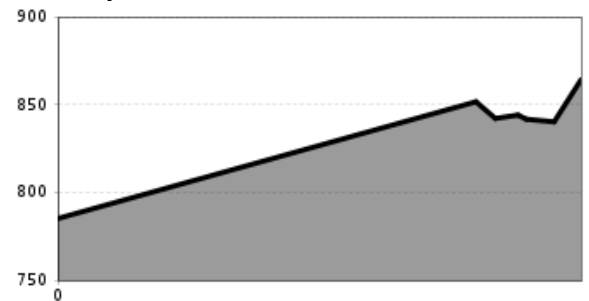

# A3 Rasmusleiten

Altitude profile