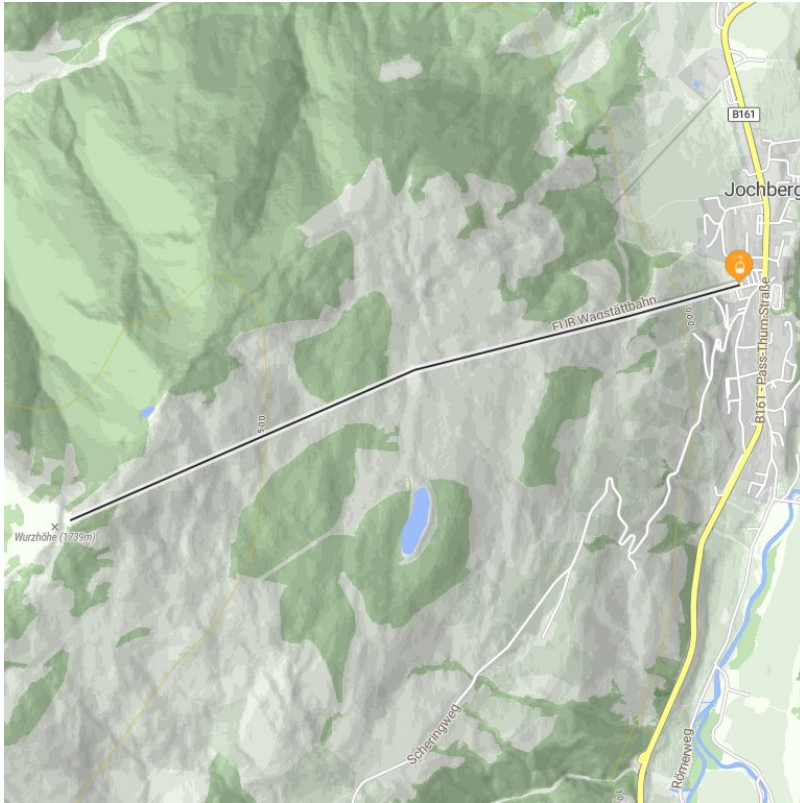

F1 Wagstättbahn

Altitude profile

downloads

[GPX FILE](#)

[INTERACTIVE MAP](#)