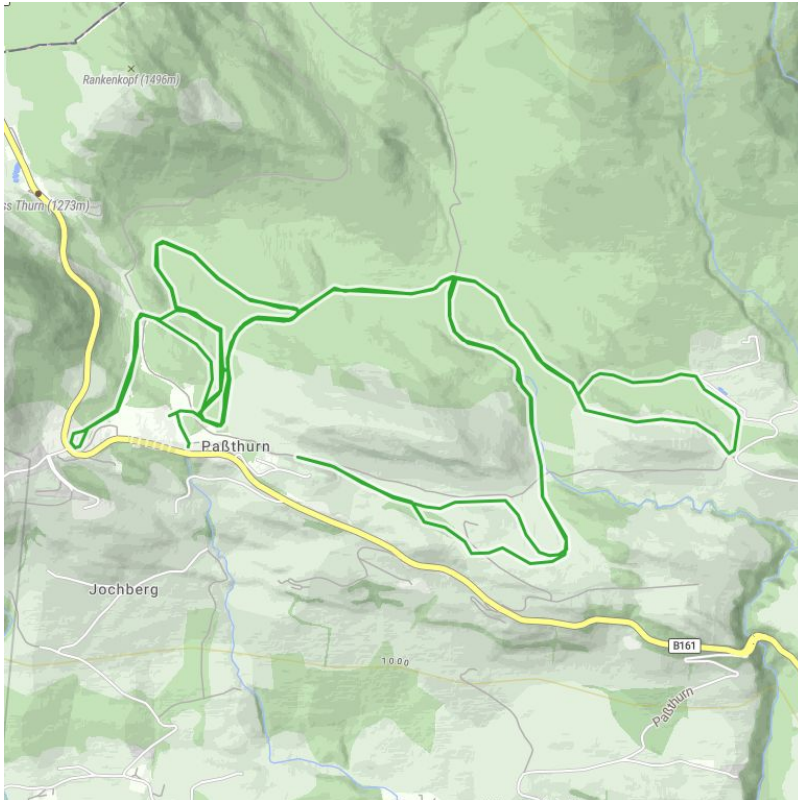

Hochmoor-Loipe

Altitude profile

downloads

[GPX FILE](#)

[INTERACTIVE MAP](#)