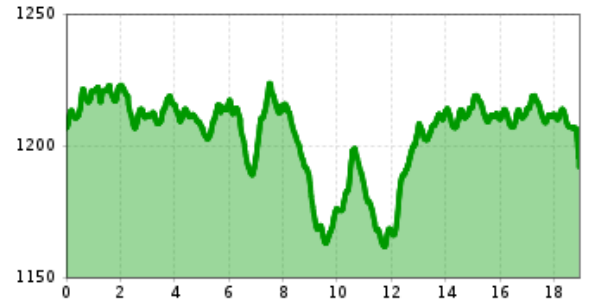

Hochmoor-Loipe

Altitude profile

downloads

[GPX FILE](#)

[INTERACTIVE MAP](#)