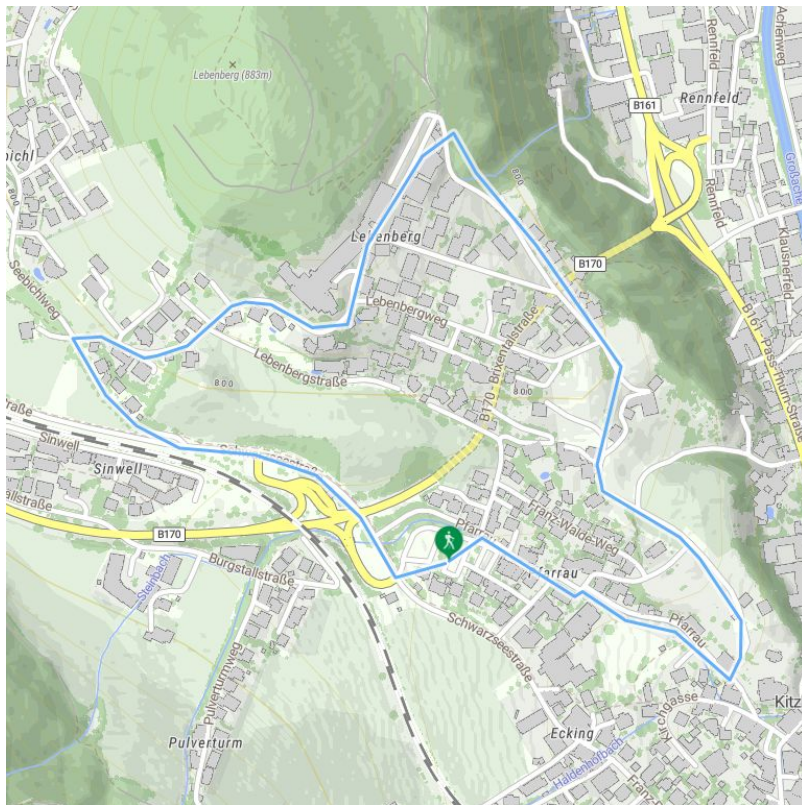

Lebenberg

total walking time	1 h	distance	2,7 km		
altitude meters uphill	80 m	altitude meters downhill	802 m	highest point	834 m
starting point:	Pfarrau Parkplatz (gebührenfrei)				
destination point:	Pfarrau Parkplatz (gebührenfrei)				
route typ:	circuit family tour buggy-friendly tour				

Altitude profile

Description

Route

Parkplatz Pfarrau - Pfarrhof - Lebenberg - Pfarrau Parkplatz

downloads

[GPX FILE](#)

[INTERACTIVE MAP](#)