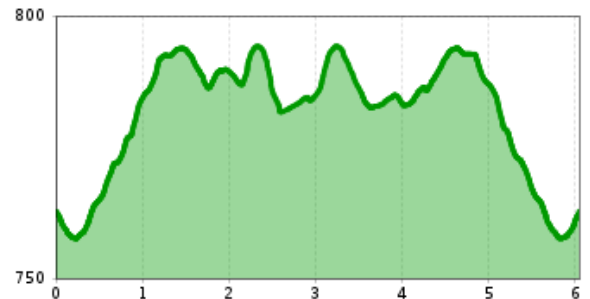

Schwarzsee

total walking time 1 h distance 6,0 km

altitude meters uphill 97 m

starting point: Kitzbühel Tourismus

destination point: Kitzbühel Tourismus

Altitude profile

Description

Kitzbühel Zentrum (centre) - Schwarzsee - Alpenhotel - Schwarzseerunde (circuit)- Pfarrau - Kitzbühel Zentrum (centre)