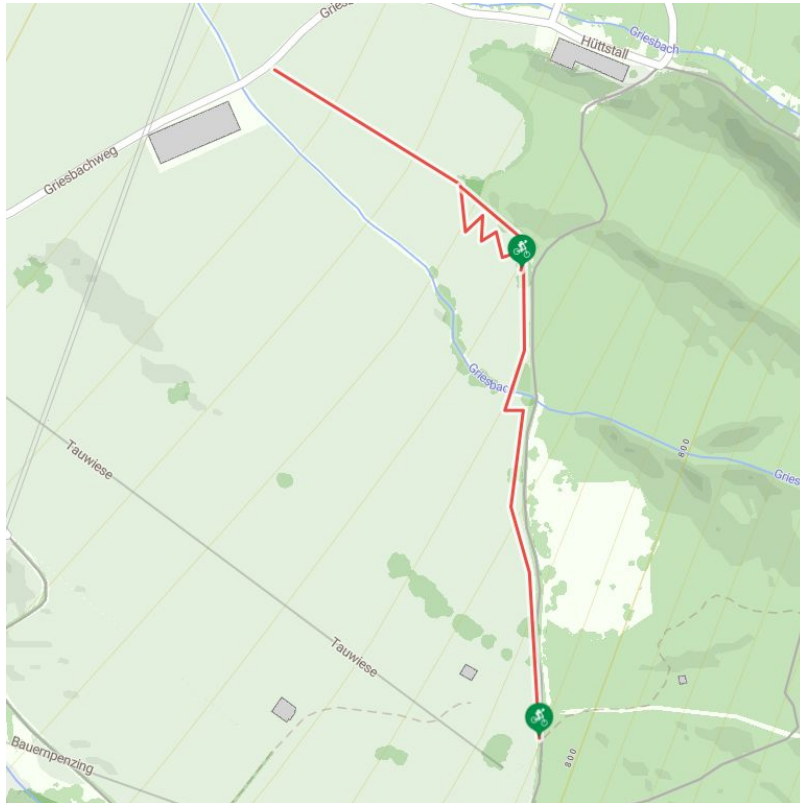

# 2012 | OD Trails - Red Line

Länge	0,6 km	Schwierigkeit	Mittel
-------	--------	---------------	--------

Ausgangspunkt:	Bergstation Valle's Tauwiesenlift
----------------	-----------------------------------

Endpunkt:	Griesbach
-----------	-----------

Höhenprofil

## Beschreibung

Die Red Line ist ein schwieriger Cross Country / Enduro Trail für Fortgeschrittene und sehr gute Rider. Die anspruchsvolle Trailführung wartet mit schwarzen, umfahrbaren Abschnitten, größere Sprünge, technischen Rock Gardens, Drops und engen Kurven auf. Für AnfängerInnen nicht tauglich!