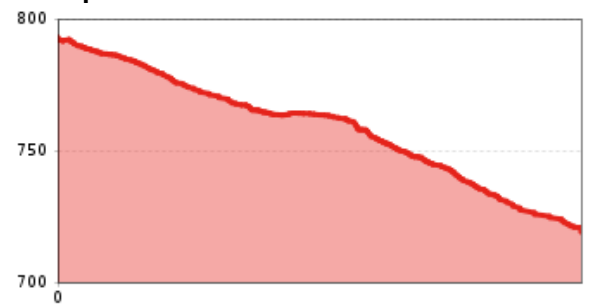

# 2012 | OD Trails - Red Line

Länge	0,6 km	Schwierigkeit	Mittel
-------	--------	---------------	--------

Ausgangspunkt:	Bergstation Valle's Tauwiesenlift
----------------	-----------------------------------

Endpunkt:	Griesbach
-----------	-----------

Höhenprofil

## Beschreibung

Die Red Line ist ein schwieriger Cross Country / Enduro Trail für Fortgeschrittene und sehr gute Rider. Die anspruchsvolle Trailführung wartet mit schwarzen, umfahrbaren Abschnitten, größere Sprünge, technischen Rock Gardens, Drops und engen Kurven auf. Für AnfängerInnen nicht tauglich!