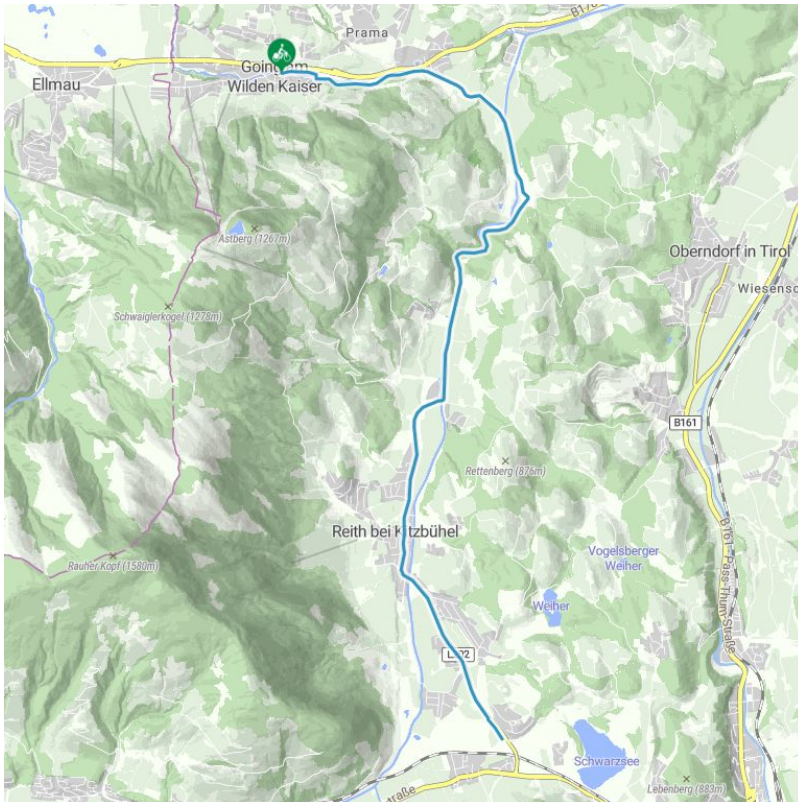

26 | Radweg Reith bei Kitzbühel

Länge 9,2 km

Höhenmeter Bergauf 80 hm

Höhenmeter Bergab 80 hm

Ausgangspunkt: Going am Wilden Kaiser

Endpunkt: 21 Brixentalradweg nahe Schwarzsee

Höhenprofil

Beschreibung

Derzeit keine Beschreibung verfügbar.

Downloads

[GPX DATEI](#)

[INTERAKTIVE KARTE](#)