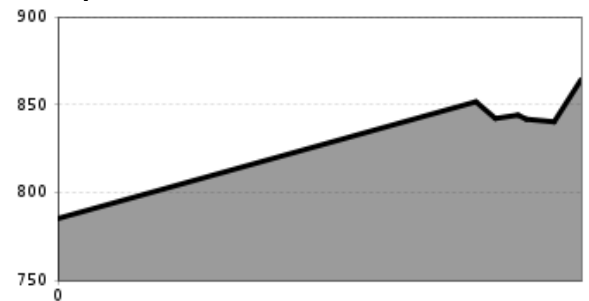

A3 Rasmusleiten

Höhenprofil

Beschreibung

Kostenlose Übungslifte im Tal

Wussten Sie, dass in Kitzbühel das Skifahren an allen Übungsliften im Tal kostenlos ist? Eine wunderbare Gelegenheit für Familien, für Einsteiger und Wieder-Einsteiger. Folgende Anlagen freuen sich auf Sie:

Rasmusleiten (Kitzbühel)

Mocking (Kitzbühel)

Skiwiese Reith

Hausleiten (Jochberg)

Pass Thurn

Aschau

Downloads

[GPX DATEI](#)