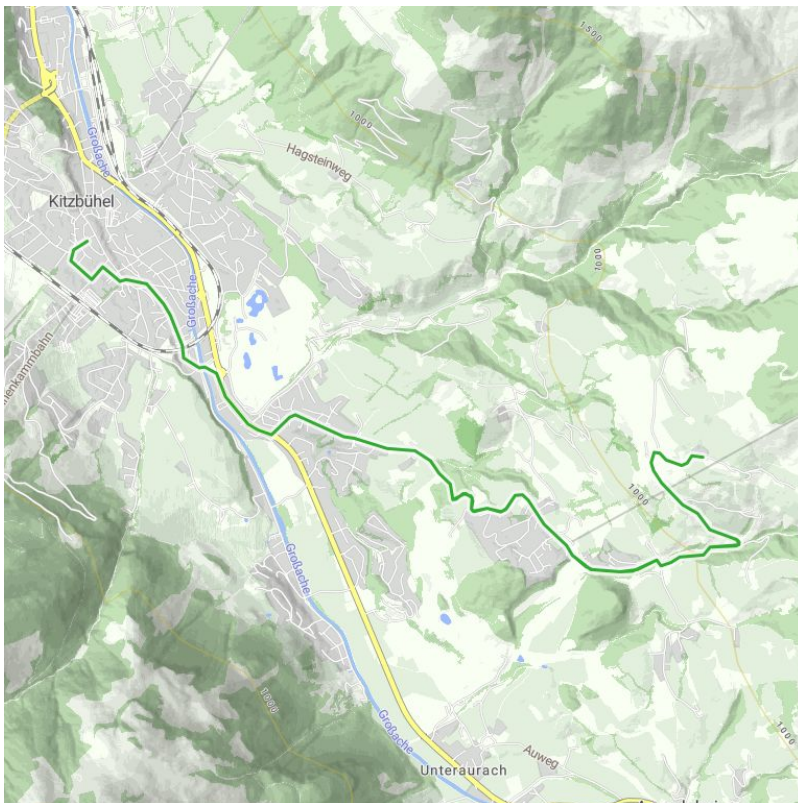

# CR4 | Flat White | Rosi's Sonnbergstuben

Rosi's Sonnbergstuben

<b>Länge</b>	12,2 km				
<b>Höhenmeter Bergauf</b>	403 hm	<b>Höhenmeter Bergab</b>	400 hm	<b>Höchster Punkt</b>	1152 m
<b>Ausgangspunkt:</b>	Kitzbühel Zentrum				
<b>Endpunkt:</b>	Kitzbühel Zentrum				
<b>Beste Jahreszeit:</b>	MAI, JUN, JUL, AUG, SEP, OKT				

Höhenprofil

## Downloads

[GPX DATEI](#)

[INTERAKTIVE KARTE](#)