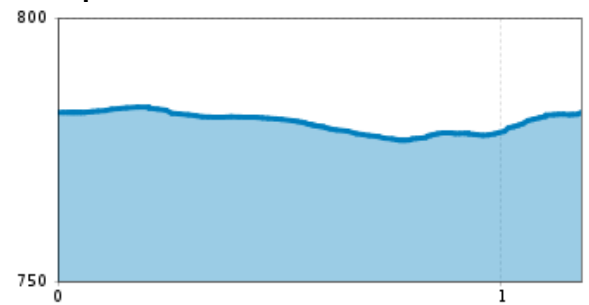

Sportloipe 1,2 km

Länge 1,2 km

Höhenmeter Bergauf 12 hm

Höchster Punkt 784 m

Höhenprofil

Beschreibung

:: Die Sportloipen bieten verschiedene Varianten und sind beschnit.

Anreise