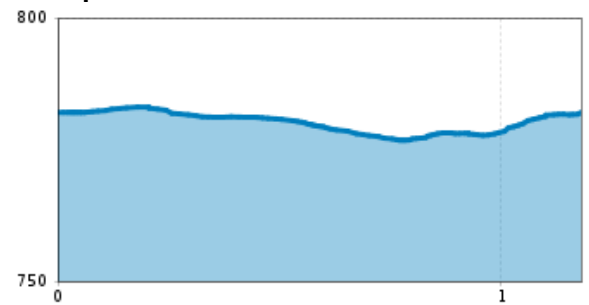

# Sportloipe 1,2 km

Länge 1,2 km

Höhenmeter Bergauf 12 hm

Höchster Punkt 784 m

Höhenprofil

## Beschreibung

:: Die Sportloipen bieten verschiedene Varianten und sind beschnit.