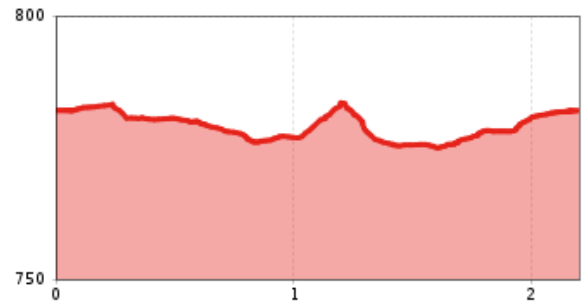

# Sportloipe 2,2 km

Länge	2,2 km	Schwierigkeit	Mittel
Höhenmeter Bergauf	19 hm	Höchster Punkt	786 m

Höhenprofil

## Beschreibung

:: Die Sportloipen bieten verschiedene Varianten.