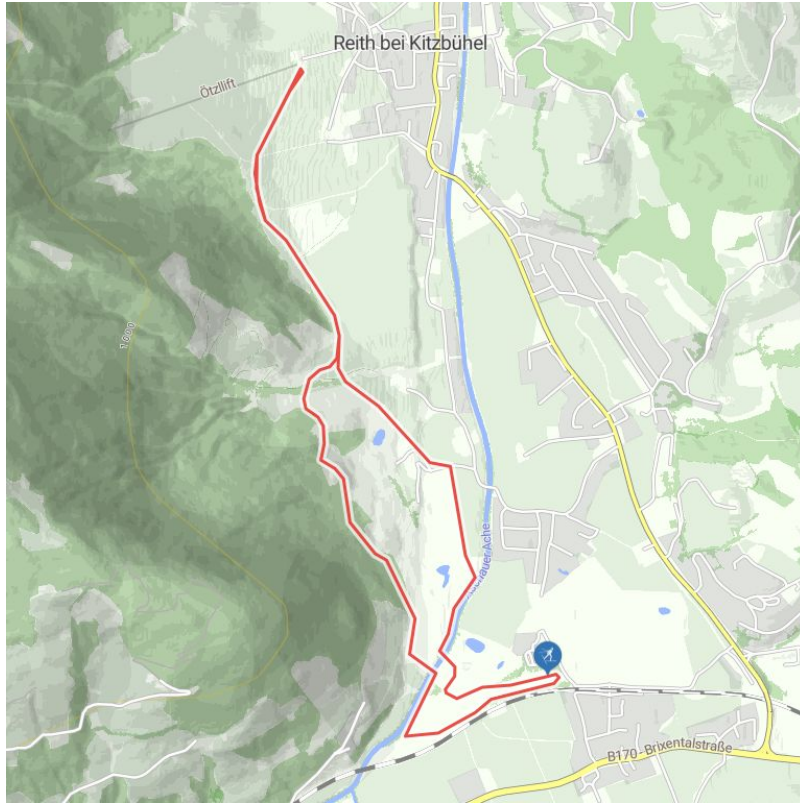

Sportloipe 5,7 km

Länge	5,7 km	Schwierigkeit	Mittel
Höhenmeter Bergauf	121 hm	Höchster Punkt	825 m

Höhenprofil

Beschreibung

:: Die Sportloipen bieten verschiedene Varianten und sind beschnit.

Anreise

Parkplatz
Parkplatz Golfplatz

Downloads

[GPX DATEI](#)

[INTERAKTIVE KARTE](#)