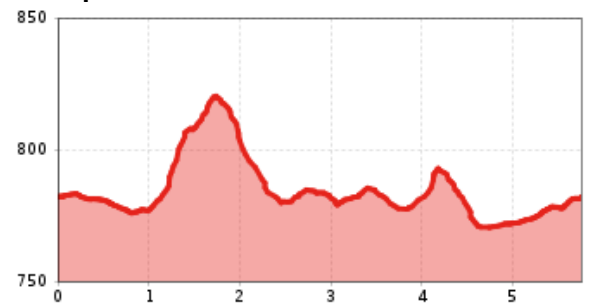

Sportloipe 5,7 km

Länge	5,7 km	Schwierigkeit	Mittel
Höhenmeter Bergauf	121 hm	Höchster Punkt	825 m

Höhenprofil

Beschreibung

:: Die Sportloipen bieten verschiedene Varianten und sind beschnit.

Anreise

Parkplatz
Parkplatz Golfplatz